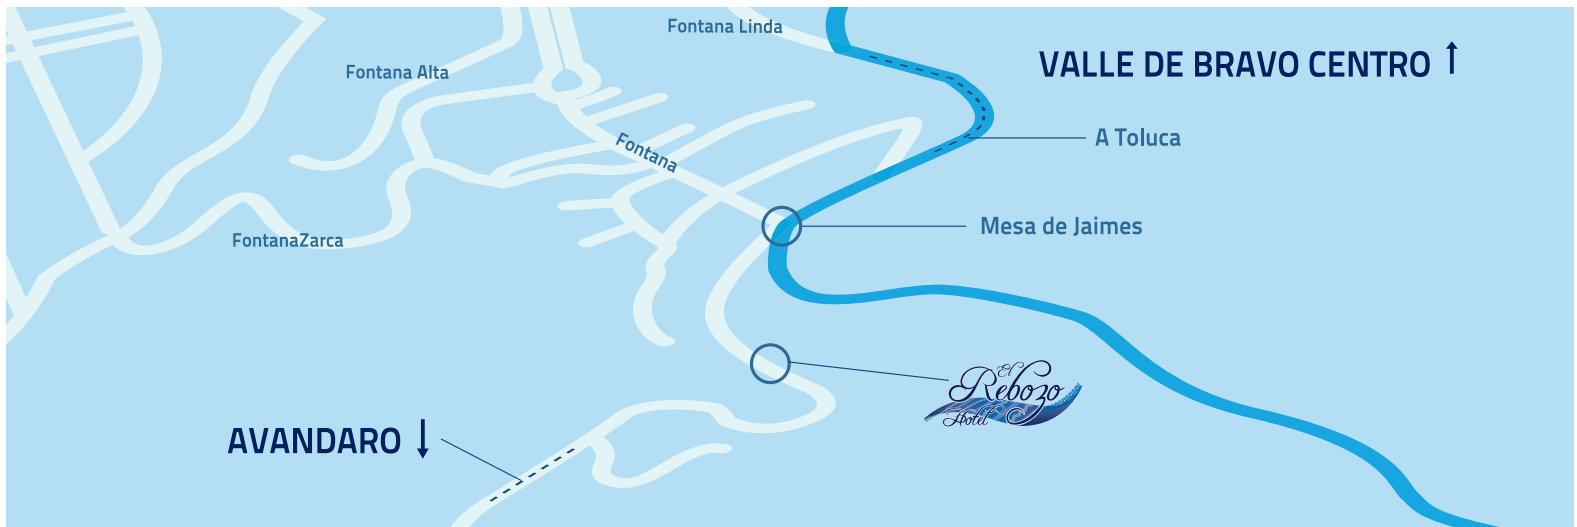

## ¿Cómo Llegar?

Circuito de Avandaro Km. 6.5, Col. Avandaro, Valle de Bravo, Estado de México  
Tels. 01 (726) 262 65 59 - 01 (726) 266 18 73.  
[reservaciones@hotelesrebozo.com](mailto:reservaciones@hotelesrebozo.com)  
[www.hotelesrebozo.com](http://www.hotelesrebozo.com)